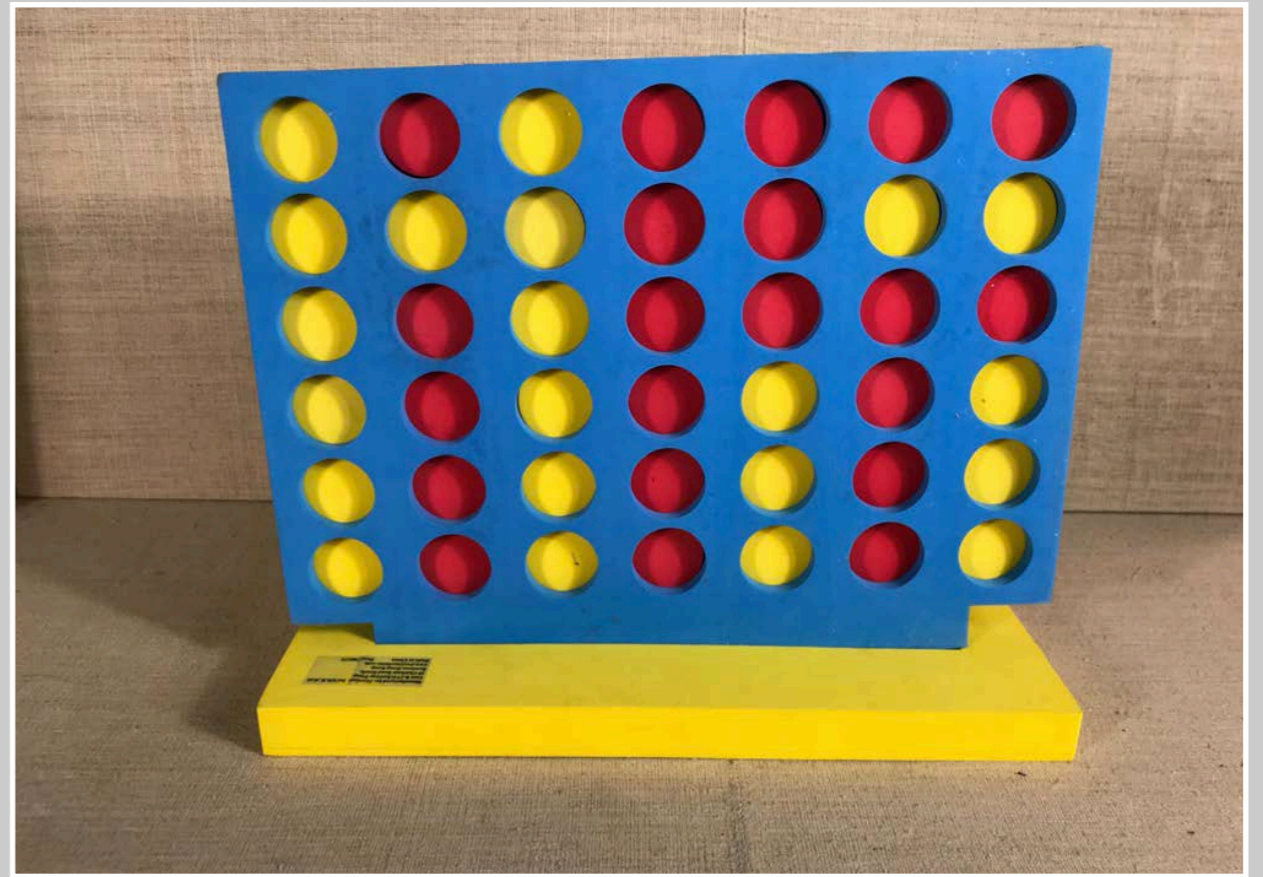

FORZA 4 IN GOMMAPIUMA